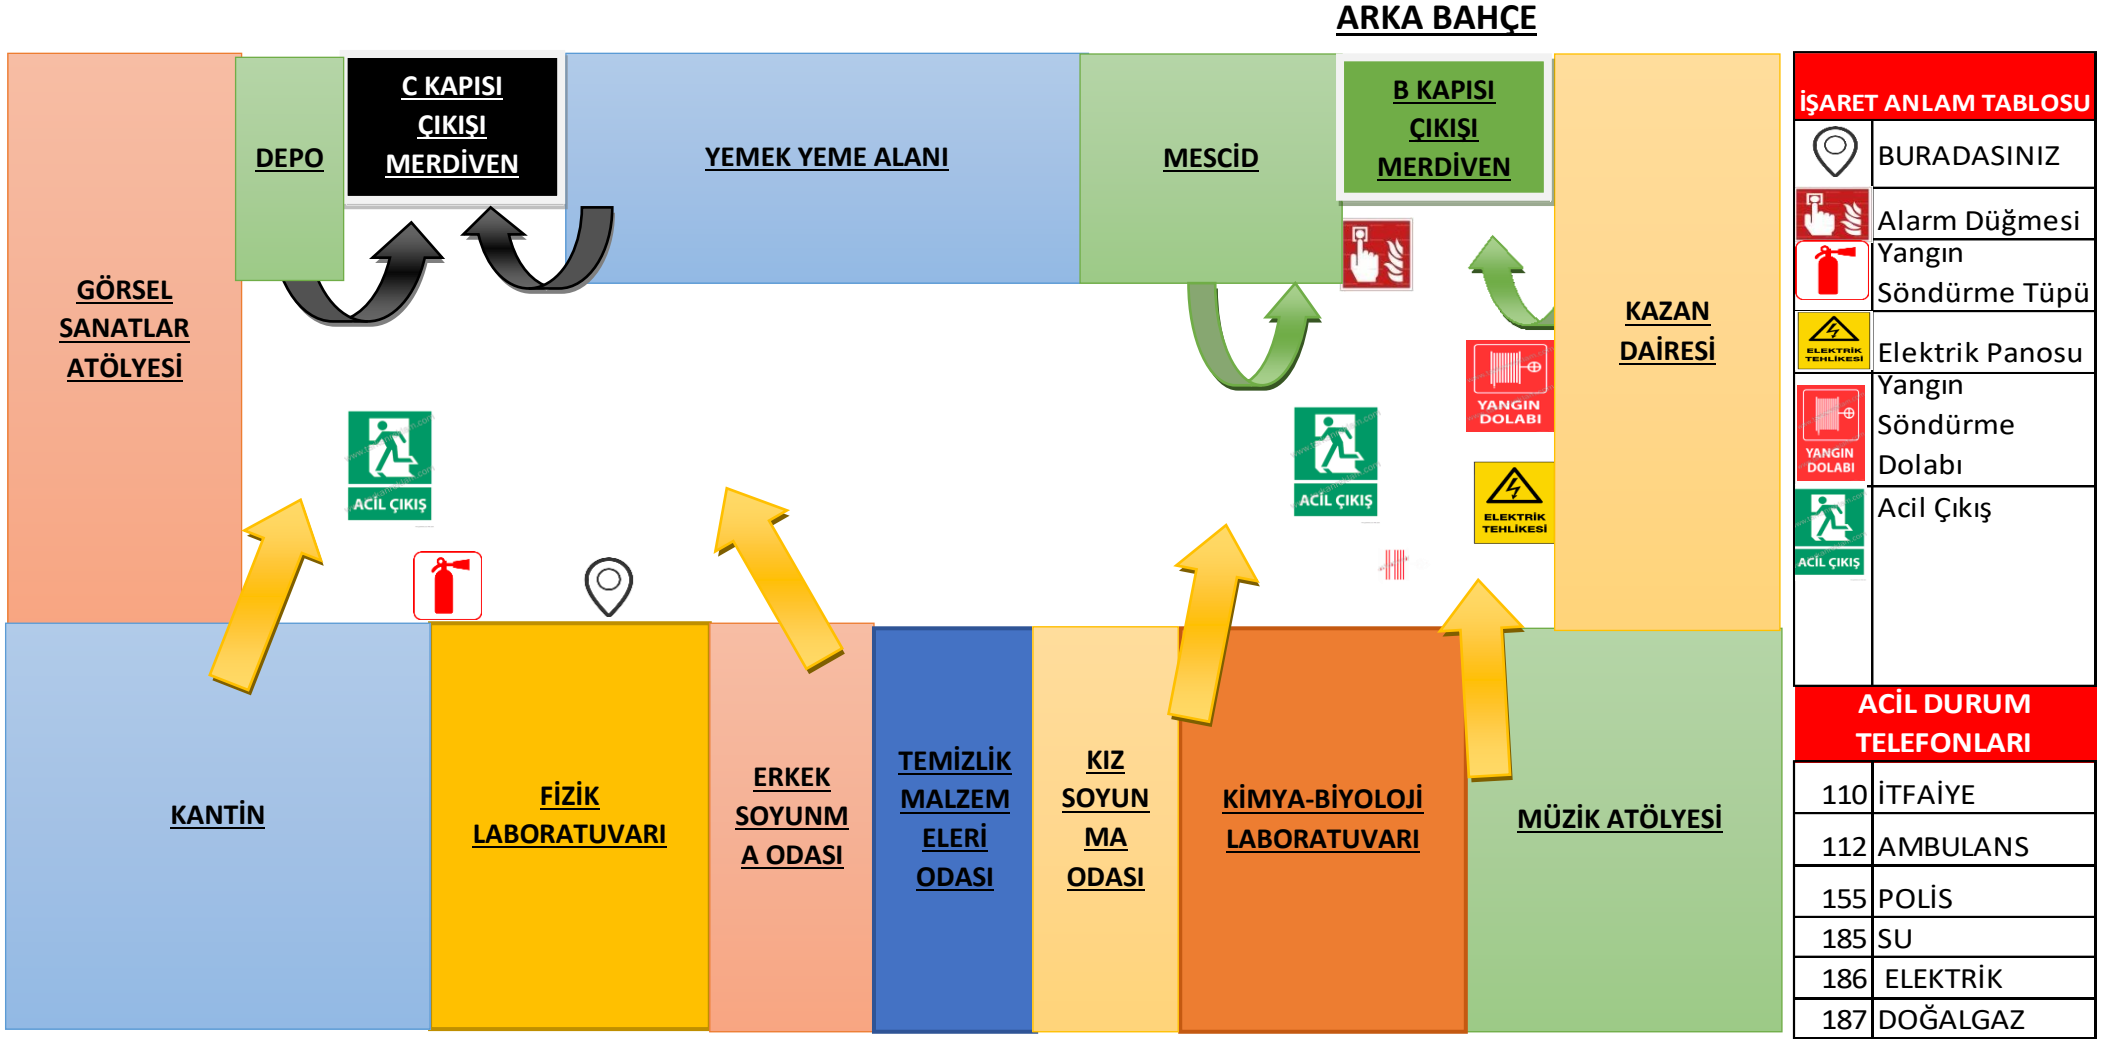

MEHMET PİSAK ANADOLU LİSESİ **BODRUM KAT** TAHLİYE PLANI

GÖRSEL-YEMEK ALANI: C KAPISI
MESCİD: B KAPISI
KANTİN-LABOR.: A KAPISI

ÖN BAHÇE

SİYAH OK: C KAPISI
YEŞİL OK: B KAPISI
SARI OK: A KAPISI

MEHMET PİSAK ANADOLU LİSESİ **GİRİŞ KAT** TAHLİYE PLANI

MEHMET PİSAK ANADOLU LİSESİ 1. KAT TAHLİYE PLANI

MEHMET PİSAK ANADOLU LİSESİ 2. KAT TAHLİYE PLANI