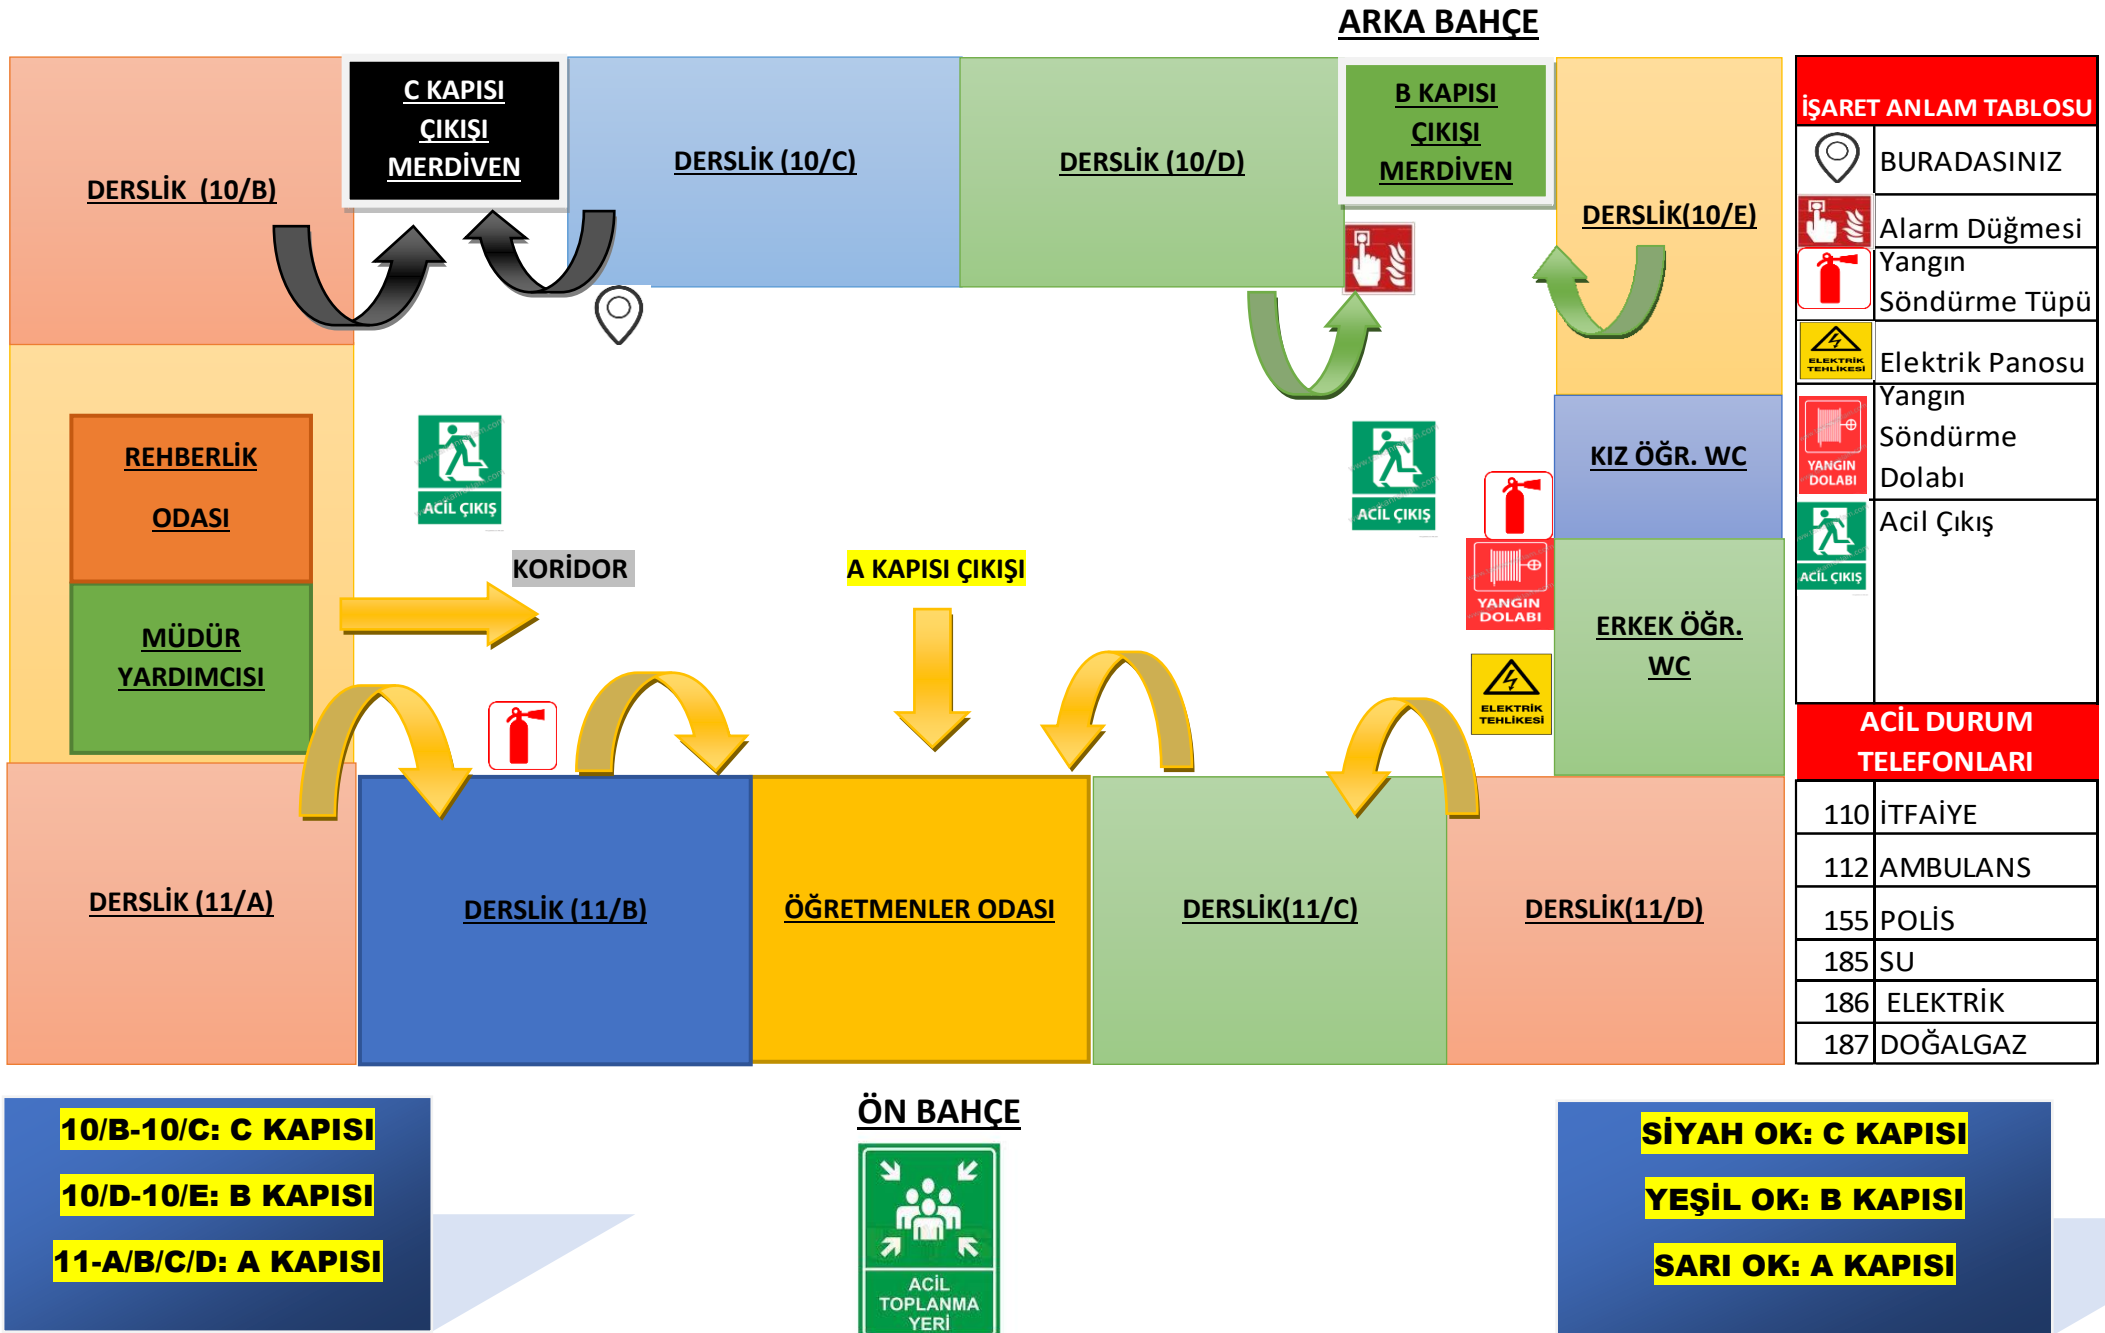

MEHMET PİSAK ANADOLU LİSESİ **BODRUM KAT** TAHLİYE PLANI

GÖRSEL-YEMEK ALANI: C KAPISI
MESCİD: B KAPISI
KANTİN-LABOR.: A KAPISI

ÖN BAHÇE

SİYAH OK: C KAPISI
YEŞİL OK: B KAPISI
SARI OK: A KAPISI

MEHMET PİSAK ANADOLU LİSESİ **GİRİŞ KAT** TAHLİYE PLANI

MEHMET PİSAK ANADOLU LİSESİ 1. KAT TAHLİYE PLANI

MEHMET PİSAK ANADOLU LİSESİ 2. KAT TAHLİYE PLANI