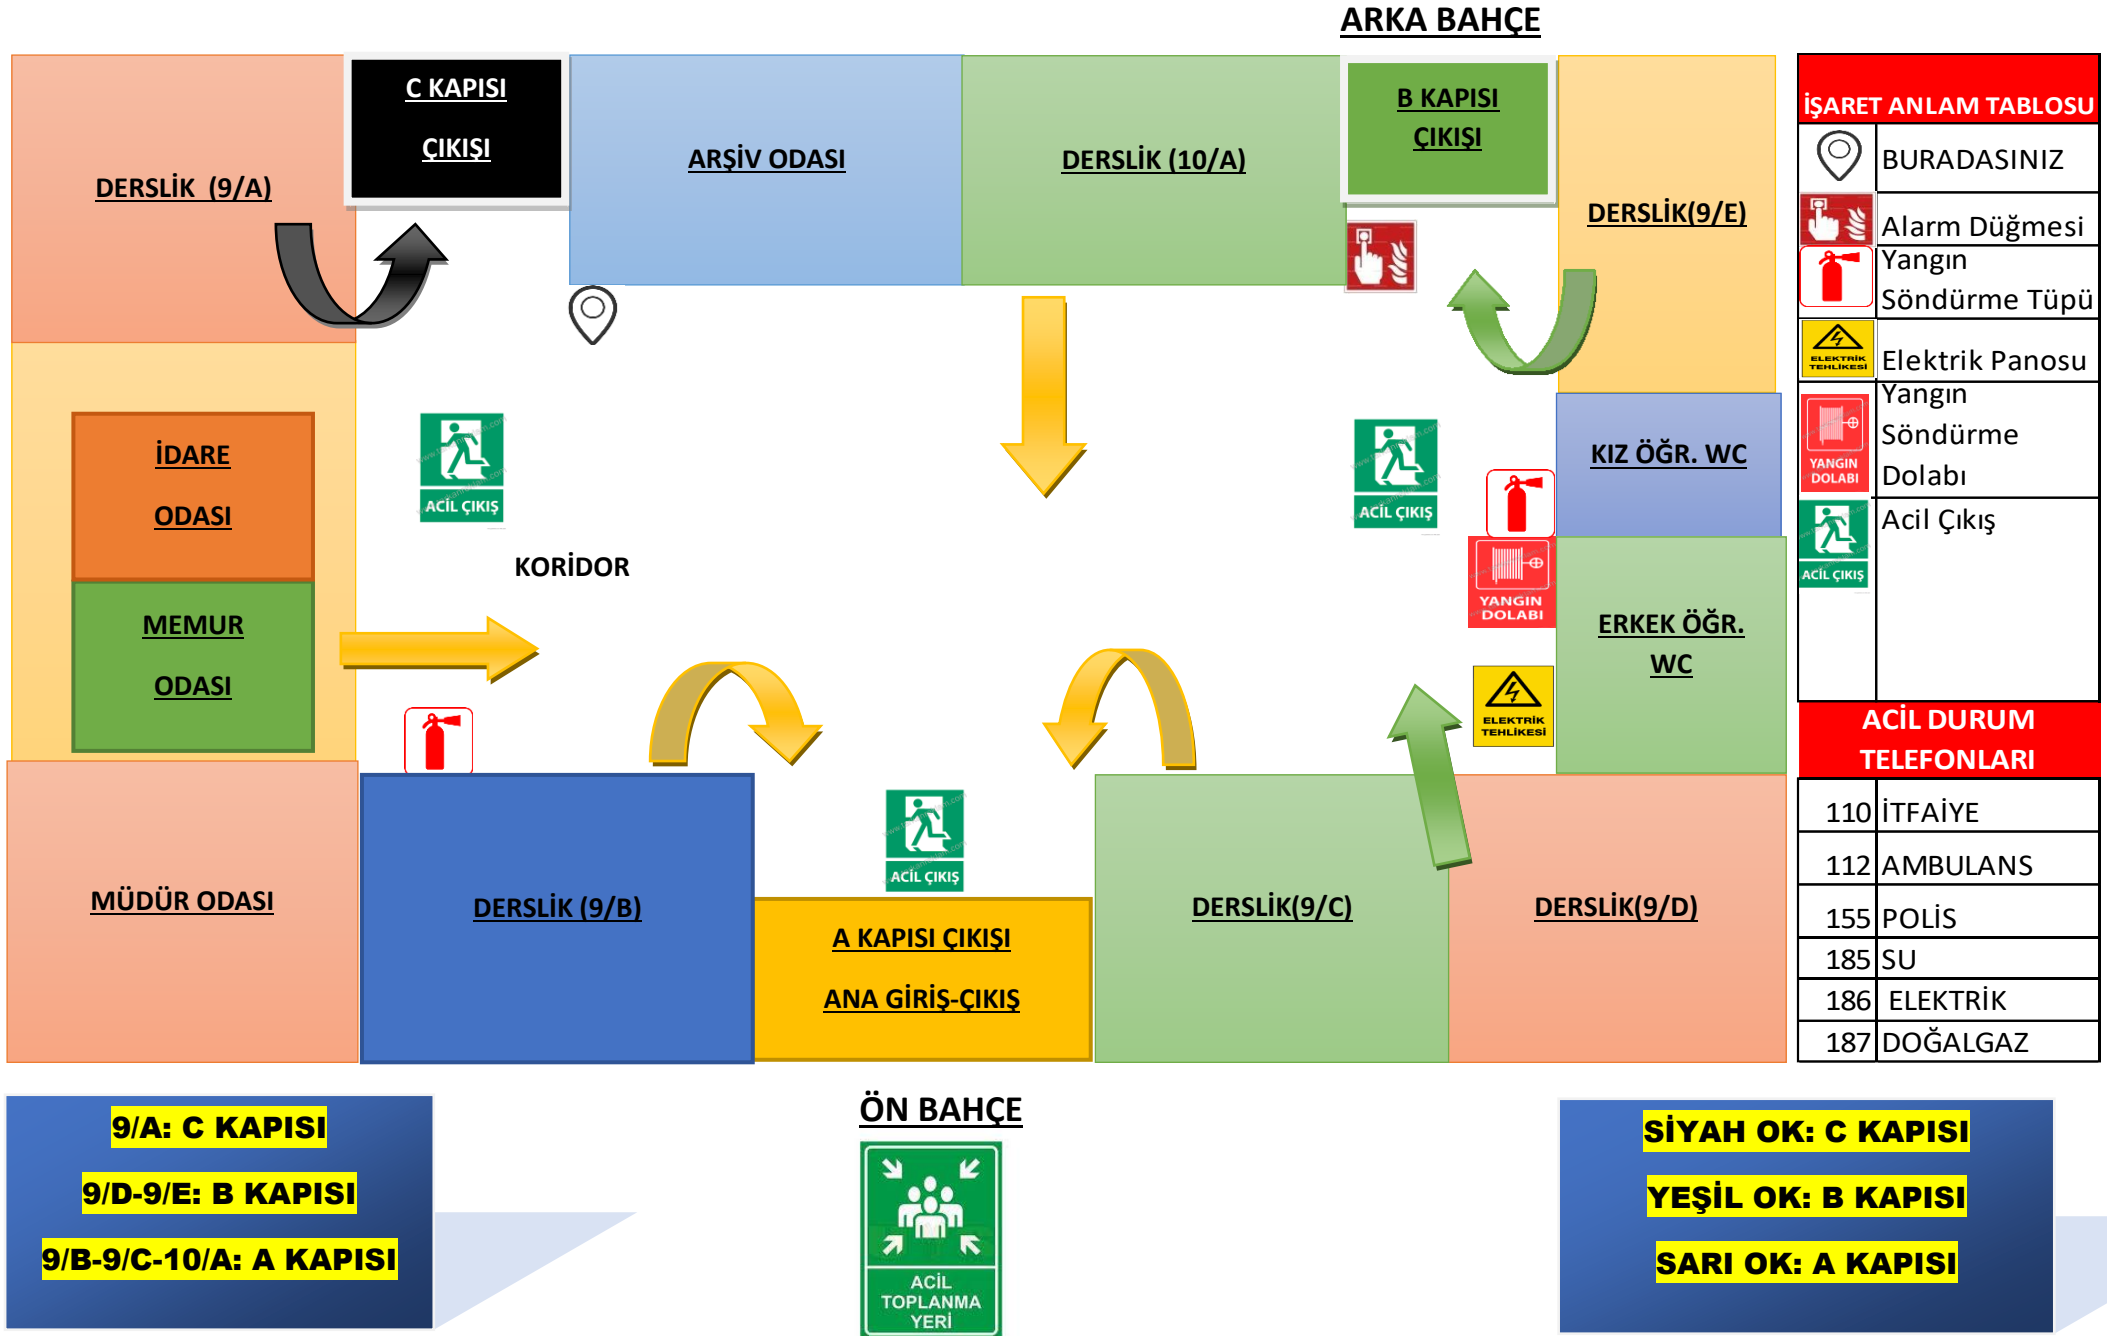

MEHMET PİSAK ANADOLU LİSESİ **BODRUM KAT** TAHLİYE PLANI

GÖRSEL-YEMEK ALANI: C KAPISI
MESCİD: B KAPISI
KANTİN-LABOR.: A KAPISI

ÖN BAHÇE

SİYAH OK: C KAPISI
YEŞİL OK: B KAPISI
SARI OK: A KAPISI

MEHMET PİSAK ANADOLU LİSESİ **GİRİŞ KAT** TAHLİYE PLANI

MEHMET PİSAK ANADOLU LİSESİ 1. KAT TAHLİYE PLANI

MEHMET PİSAK ANADOLU LİSESİ 2. KAT TAHLİYE PLANI